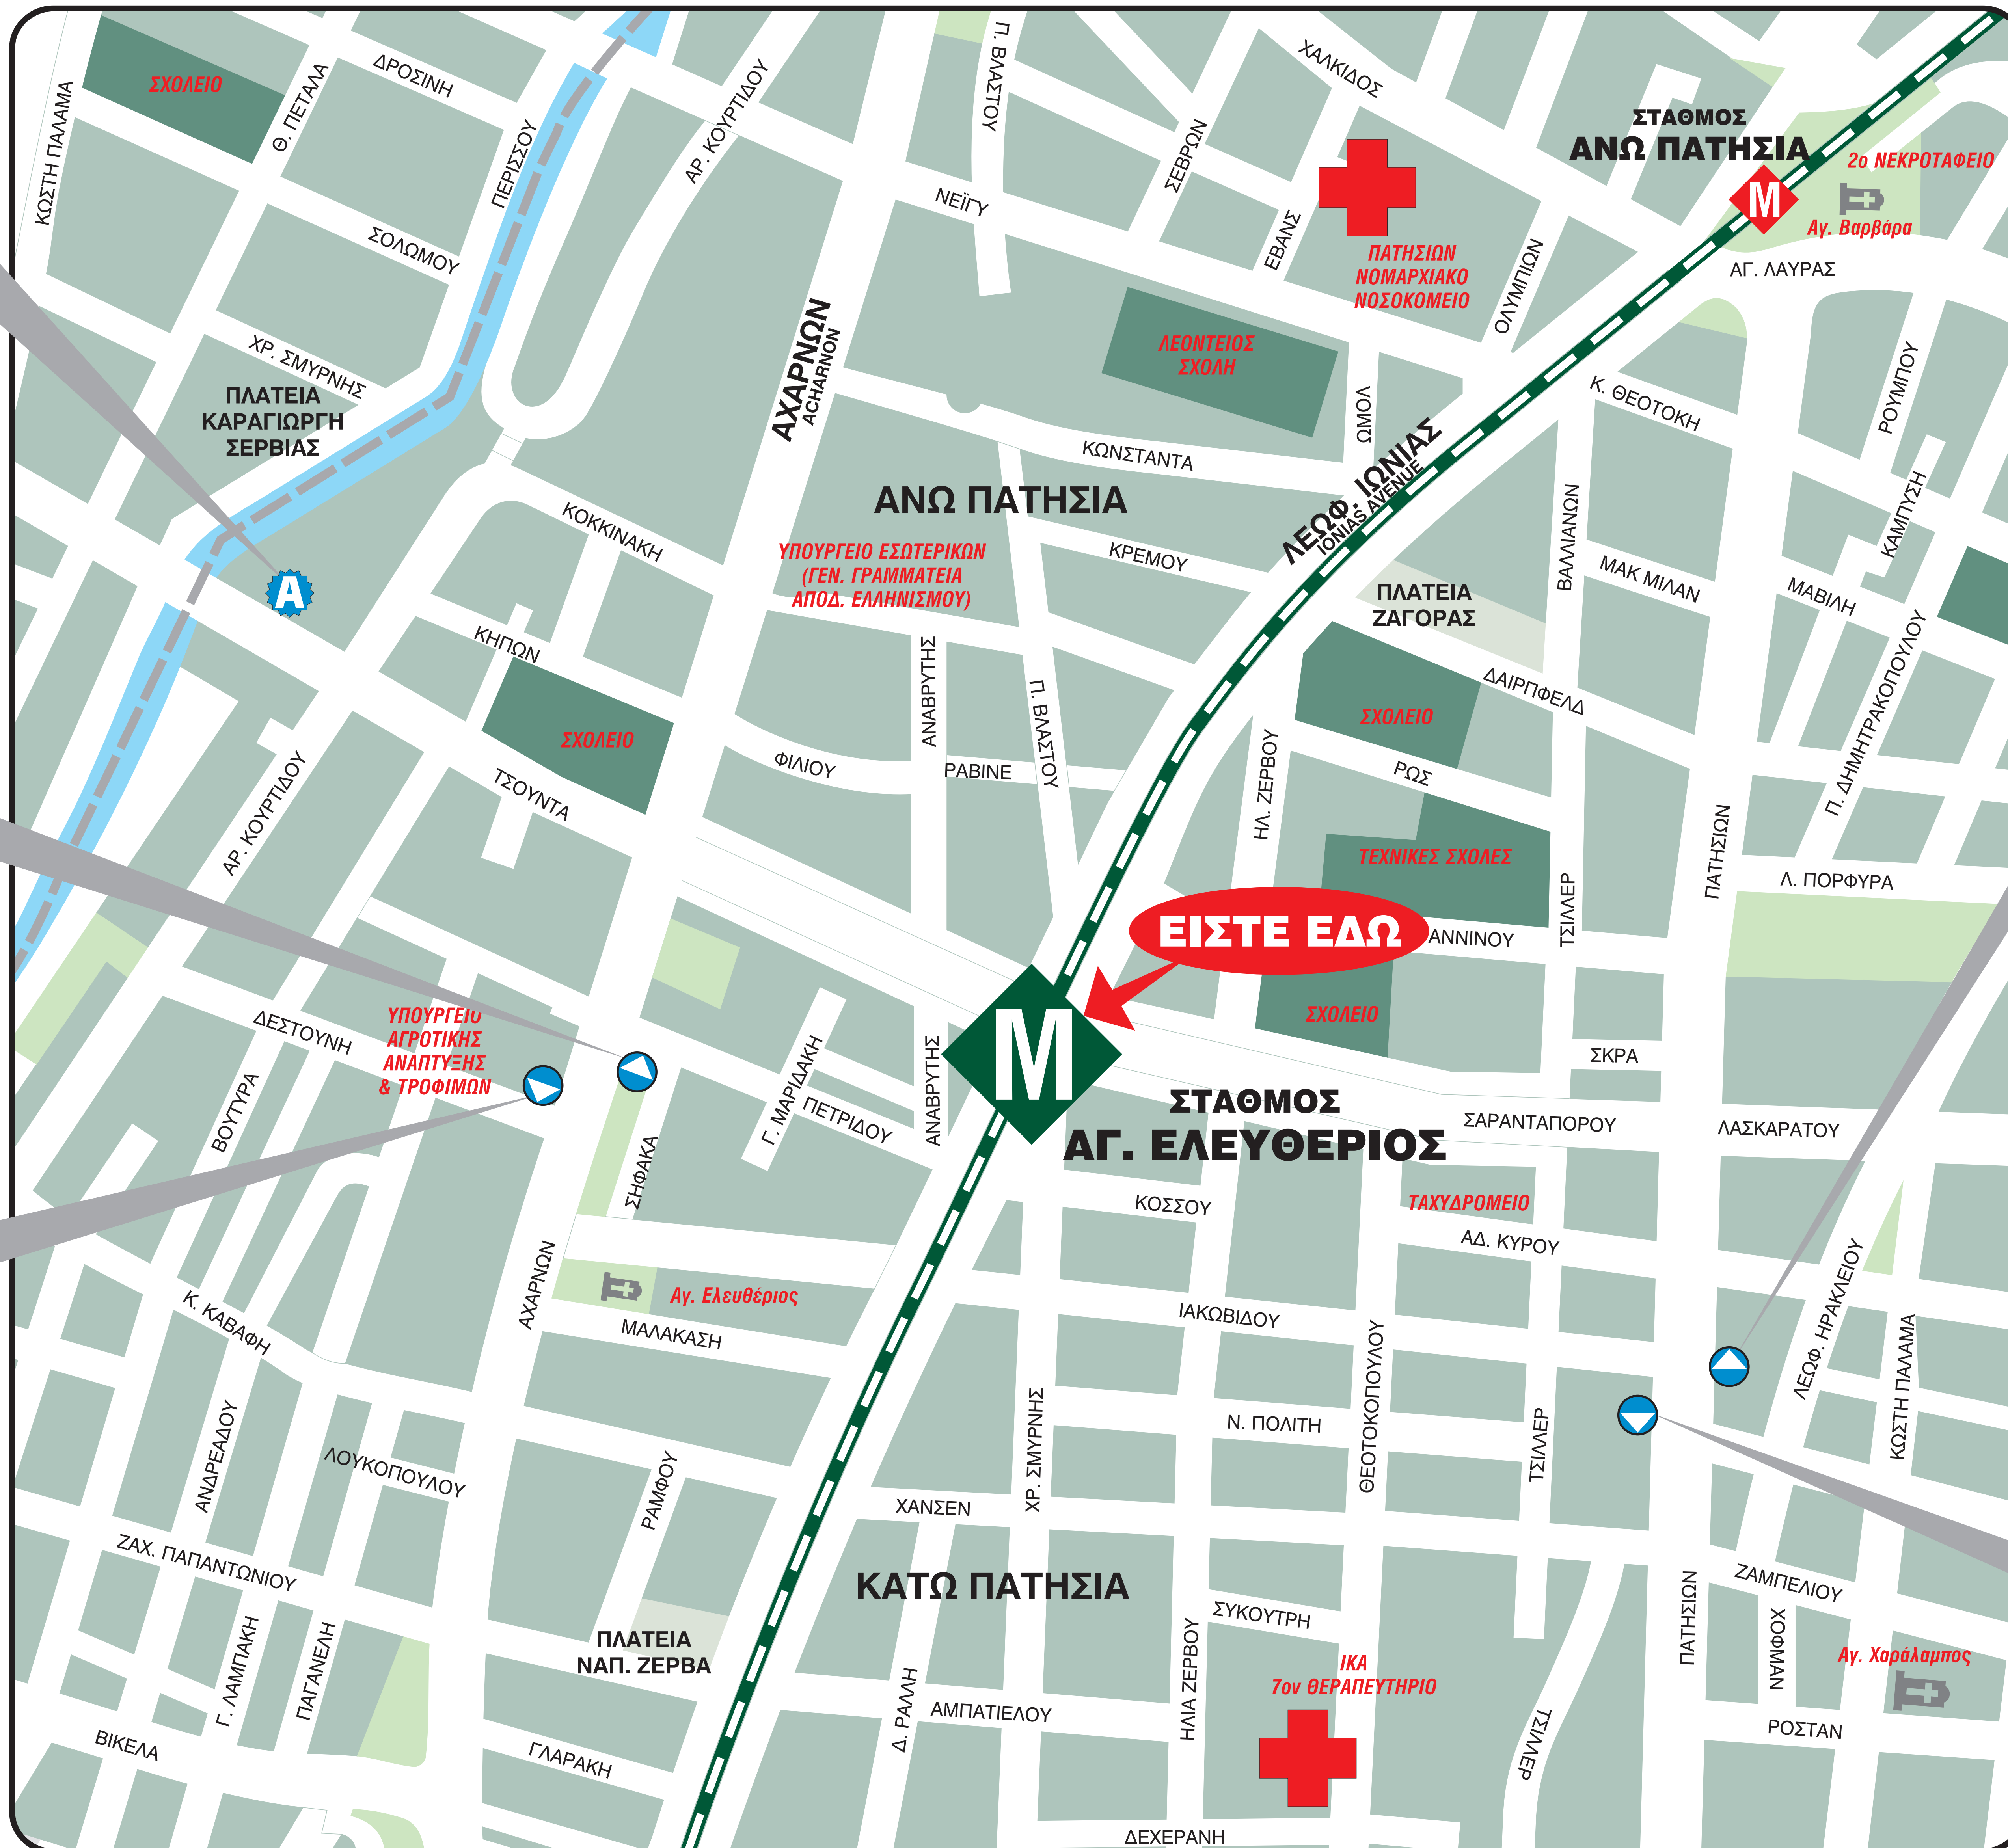

# ΣΤΑΘΜΟΣ ΑΓ. ΕΛΕΥΘΕΡΙΟΣ

## ΣΤΑΣΕΙΣ ΜΕΤΕΠΙΒΙΒΑΣΗΣ ΣΕ ΛΕΩΦΟΡΕΙΑ ΚΑΙ ΤΡΟΛΛΕΥΪ

**ΑΦΕΤΗΡΙΑ**  
ΠΡΟΣ  
**703** ΑΓ.ΑΝΑΡΓΥΡΟΥΣ-ΠΕΙΡΑΙΑ (μέσω ΘΗΒΩΝ)

**ΣΤΑΣΗ**  
ΠΡΟΣ  
**B9** ΜΕΤΑΜΟΡΦΩΣΗ - Ν. ΚΗΦΙΣΙΑ  
**Γ9** ΚΟΚ. ΜΥΛΟ - ΑΧΑΡΝΕΣ  
**024** ΑΓ.ΑΝΑΡΓΥΡΟΙ (μέσω ΚΗΦΙΣΟΥ)  
**6** Ν. ΦΙΛΑΔΕΛΦΕΙΑ-ΚΟΚ. ΜΥΛΟ  
**500** ΚΗΦΙΣΙΑ (ΠΛ. ΠΛΑΤΑΝΟΥ)

**ΣΤΑΣΗ**  
ΠΡΟΣ  
**ΧΑΛΚΟΚΟΝΔΥΛΗ** (ΠΛ. ΛΑΥΡΙΟΥ)  
**B9 Γ9**  
**024** ΣΤ. ΑΤΤΙΚΗΣ-ΣΤ. ΛΑΡΙΣΗΣ  
**6** ΙΠΠΟΚΡΑΤΟΥΣ  
**500** Ν. ΦΑΛΗΡΟ-ΠΛ. ΚΑΡΑΪΣΚΑΚΗ (ΠΕΙΡΑΙΑ)

**ΣΤΑΣΗ**  
ΠΡΟΣ  
**A8** Ν. ΙΩΝΙΑ - ΜΑΡΟΥΣΙ-ΘΑΚΑ  
**B8** Ν. ΦΙΛΑΔΕΛΦΕΙΑ-ΜΕΤΑΜΟΡΦΩΣΗ  
**Γ8** ΠΑΛ. ΗΡΑΚΛΕΙΟ  
**3** ΑΝΩ ΠΑΤΗΣΙΑ-Ν. ΦΙΛΑΔΕΛΦΕΙΑ  
**5** ΑΝΩ ΠΑΤΗΣΙΑ-ΛΑΜΠΡΙΝΗ  
**13** ΠΛ. ΠΑΠΑΔΙΑΜΑΝΤΗ - ΛΑΜΠΡΙΝΗ  
**14** ΠΛ. ΠΑΠΑΔΙΑΜΑΝΤΗ

**ΣΤΑΣΗ**  
ΠΡΟΣ  
**ΠΟΛΥΤΕΧΝΕΙΟ (ΣΤΟΥΡΝΑΡΗ)**  
**A8 B8 Γ8 605**  
**3** ΓΗΡΟΚΟΜΕΙΟ  
**5** ΣΥΝΤΑΓΜΑΤΖΙΤΖΙΦΙΕΣ  
**11** Ν. ΠΑΓΚΡΑΤΙ-Ν. ΕΛΒΕΤΙΑ  
**13** Ν. ΨΥΧΙΚΟ  
**14** Λ. ΑΛΕΞΑΝΔΡΑΣ - Ν. ΨΥΧΙΚΟ

ΗΣΑΠ ΓΡΑΜΜΗ 1 (ΠΕΙΡΑΙΑΣ - ΚΗΦΙΣΙΑ)  
 ΠΛΗΣΙΣΤΕΡΗ ΣΤΟ ΣΤΑΘΜΟ ΣΤΑΣΗ ΜΕΤΕΠΙΒΙΒΑΣΗΣ ΑΦΕΤΗΡΙΑ / ΤΕΡΜΑ ΓΡΑΜΜΩΝ